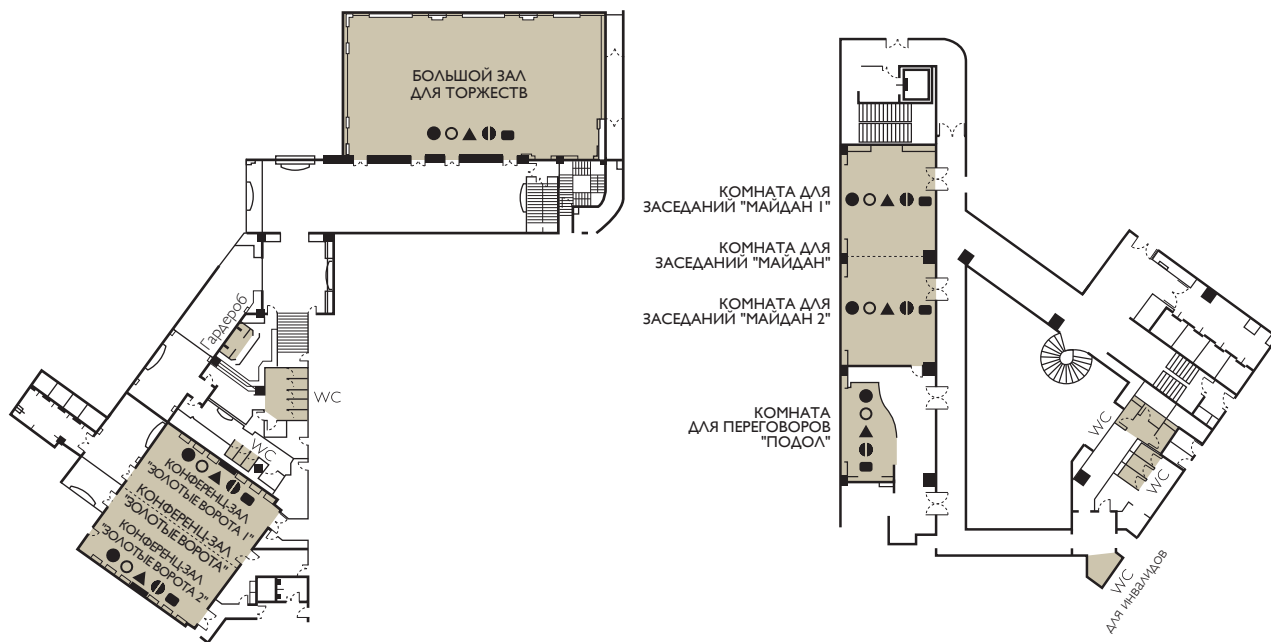

**МЕРОПРИЯТИЯ И КОНФЕРЕНЦИИ**

БОЛЬШОЙ ЗАЛ ДЛЯ ТОРЖЕСТВ	☐	460	200	500	300	40	50	58	347	25.7x13.5	5.5	-2
ФОЙЕ БОЛЬШОГО ЗАЛА ДЛЯ ТОРЖЕСТВ	☐	150	-	200	-	-	-	-	206	28.6x7.2	3.0	-2
КОНФЕРЕНЦ-ЗАЛ "ЗОЛОТЫЕ ВОРОТА"	☐	180	96	120	140	-	-	-	207	13.9x14.9	2.9	-2
КОНФЕРЕНЦ-ЗАЛ "ЗОЛОТЫЕ ВОРОТА 1"	☐	100	60	60	60	32	36	44	111	13.9x8.0	2.9	-2
КОНФЕРЕНЦ-ЗАЛ "ЗОЛОТЫЕ ВОРОТА 2"	☐	100	60	60	60	32	34	40	96	13.9x6.9	2.9	-2
ФОЙЕ КОНФЕРЕНЦ-ЗАЛА "ЗОЛОТЫЕ ВОРОТА"	☐	100	-	150	-	-	-	-	150	31.2x4.8	3.0	-2
КОМНАТА ДЛЯ ЗАСЕДАНИЙ "МАЙДАН"	☼	80	50	60	60	36	38	44	84	5.7x14.7	2.7	2
КОМНАТА ДЛЯ ЗАСЕДАНИЙ "МАЙДАН 1"	☼	40	24	30	30	16	18	24	42	5.7x7.4	2.7	2
КОМНАТА ДЛЯ ЗАСЕДАНИЙ "МАЙДАН 2"	☼	40	24	30	30	16	18	24	42	5.7x7.4	2.7	2
КОМНАТА ДЛЯ ПЕРЕГОВОРОВ "ПОДОЛ"	☼	-	-	-	-	10	-	-	25	6.5x3.9	2.7	2

☼ = ДНЕВНОЕ ОСВЕЩЕНИЕ

☐ = ЗАТЕМНЕННАЯ ЗОНА

РАЗМЕРЫ УКАЗАНЫ ПРИБЛИЗИТЕЛЬНО

НАЗВАНИЕ ПОМЕЩЕНИЯ	ТЕАТР	БУФЕТ БЕЗ РАССАДКИ	БУФЕТ С РАССАДКОЙ	ПРИЕМ	БАНКЕТ	МЕТРАЖ, М <sup>2</sup>	ВЫСОТА, М
лаунж бар b-hush	60	150	90	150	30	131.3 + 76.5	2.5
ресторан Olivera	-	150	100	150	-	150	3.0
ресторан Comme il Faut	80	80	60	80	60	150	3.0
терраса Comme il Faut	70	100	70	100	70	140	-

ДИАГРАММА НЕ В МАСШТАБЕ

○ РОЗЕТКА

▲ ТЕЛЕФОННАЯ РОЗЕТКА

■ ТЕЛЕВИЗИОННАЯ РОЗЕТКА

● ПОРТ ДЛЯ МОДЕМА

◐ ISDN ПОРТ

⋮ ПЕРЕДВИЖНАЯ ПЕРЕГОРОДКА